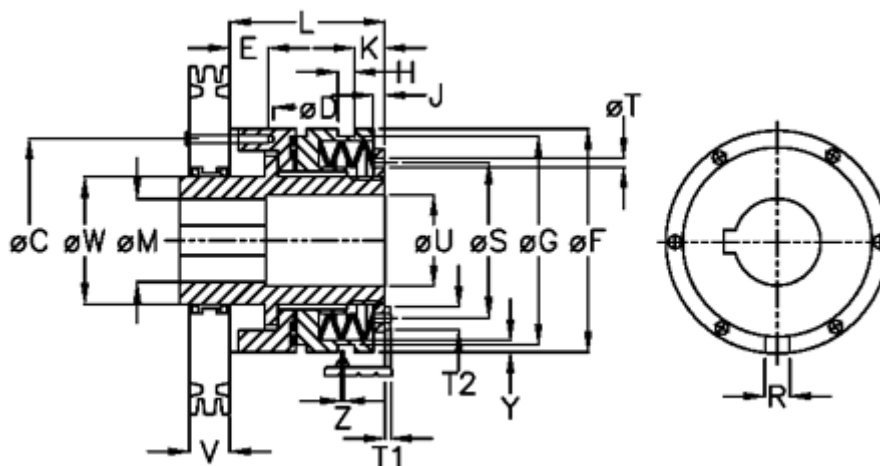

Varenummer: 46923533
 Beskrivelse: Sikkerhedskobling Safelifting C 35 L

Mål

C = 89	L = 100.0	Tallerkenfjeder montering = 5x1L
D = 6xM6	M max = 35	Tallerkenfjeder udførelse = L - svær
E = 10.0	M min = 14	U = 36
F = 100	R = 8	V = 39.0
G = 90.5	S = 70	W = 52
H = 9	T = 5	X = 45.0
J = 6.0	T1 = 4.0	Y = 2
K = 12.0	T2 = 10	Z = 0.1